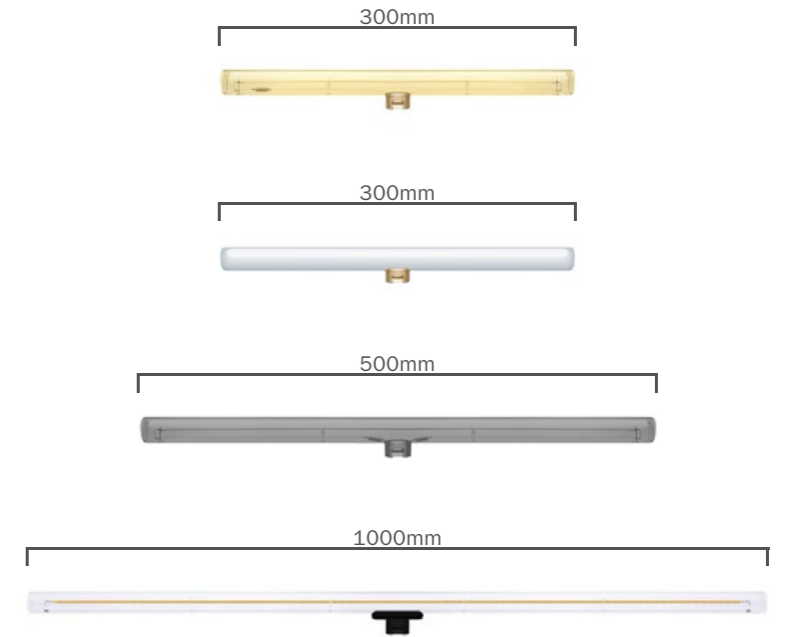

Linear - S14d

	300mm	500mm	1000mm
	SEG50182 8 W - 300 Lm	SEG50186 12 W - 440 Lm	SEG50192 13 W - 720 Lm
	SEG50183 8 W - 350 Lm	SEG50187 12 W - 500 Lm	SEG50194 13 W - 720 Lm
	SEG50184 8 W - 100 Lm	SEG50188 12 W - 240 Lm	SEG50195 13 W - 350 Lm
	SEG50181 8 W - 350 Lm	SEG50185 12 W - 560 Lm	SEG50190 13 W - 720 Lm